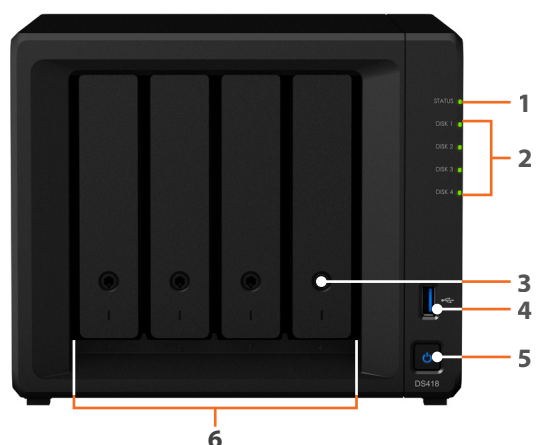

Hardware-overzicht

Voorzijde